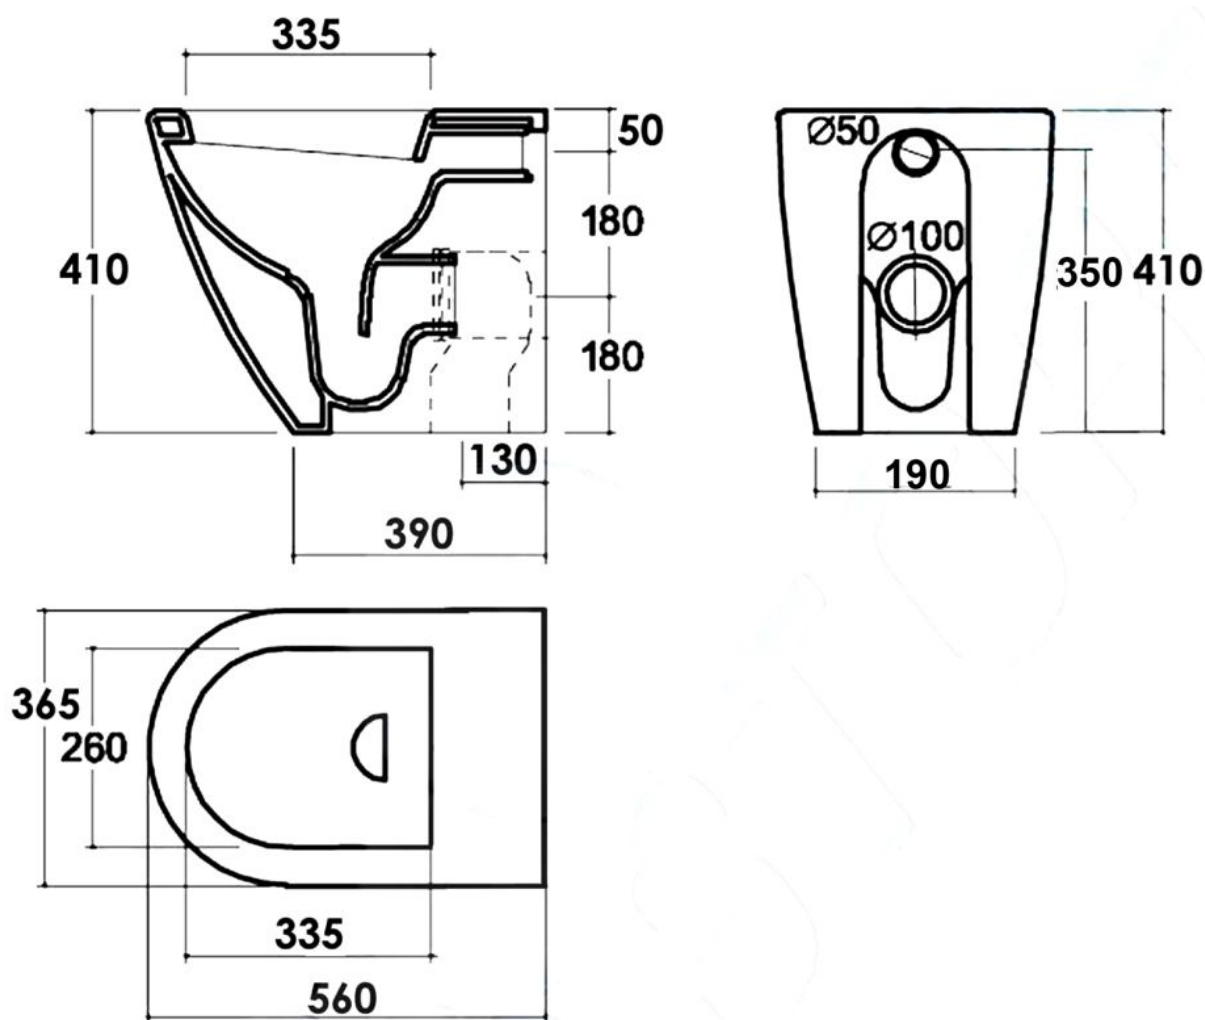

Per visionare tutti i modelli clicca su [SANITARI BAGNO](#)
Per acquistare il WC singolo clicca su [WC FILO PARETE VORTIX](#)
Per acquistare la coppia clicca su [SANITARI FILO PARETE VORTIX](#)

SANITARI FILO PARETE MODERNI
SCHEDA TECNICA WC FILO PARETE VORTIX

I sanitari WC Filo Parete Vortex hanno la possibilità di essere installati sia a parete che a pavimento con l'apposita curva tecnica.

Tutta la gamma dei WC Filo Parete permette una facile e rapida pulizia del bagno essendo perfettamente aderenti al muro.

Per lo scarico direttamente a pavimento è necessario acquistare la Curva Tecnica Traslata [cliccando qui](#).

La possibilità di scaricare a terra con la curva tecnica dedicata assicura la piena compatibilità anche con vecchi impianti di scarico a pavimento distanti dal muro fino a 13 cm (verificare sempre la scheda tecnica).